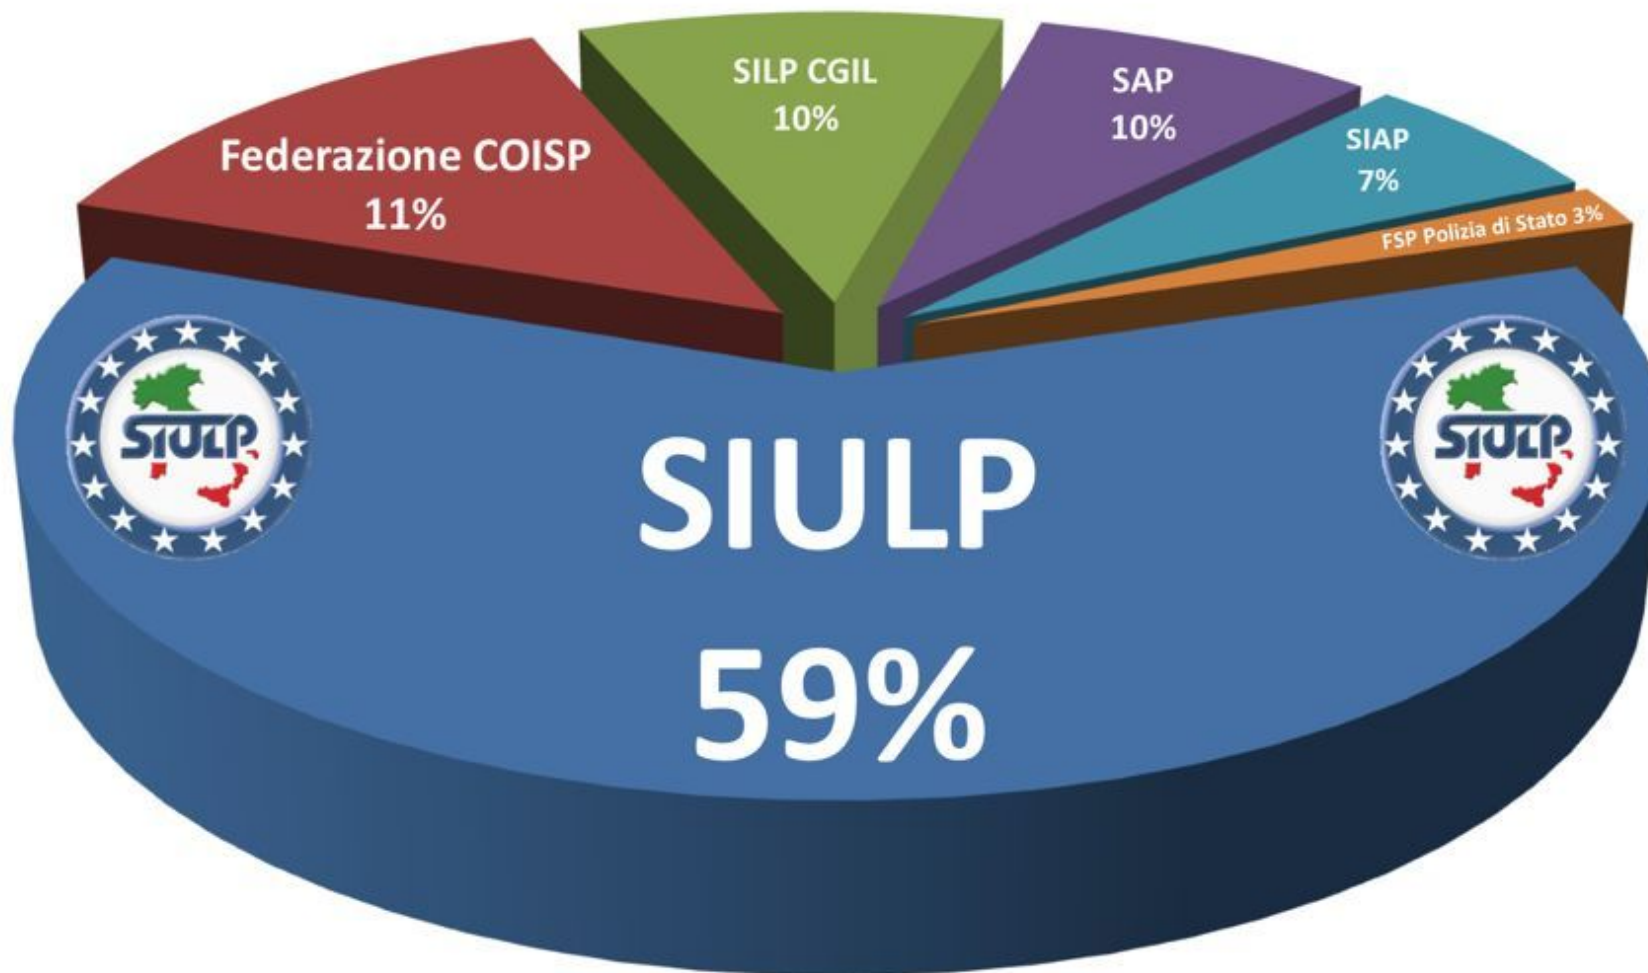

Varese - Rappresentatività 2020

Unione	Percentuale	Altre Unioni	Percentuale
SIULP	59,00%	Federazione COISP - MOSAP	11,31%
		Federazione SILP CGIL - UIL Polizia	10,15%
		SAP	9,51%
		SIAP	6,94%
		FSP Polizia di Stato ES-LS-PNFD-LI.SI.PO.-ADP-U.S.I.P.-CONSAP-M.P.	3,08%